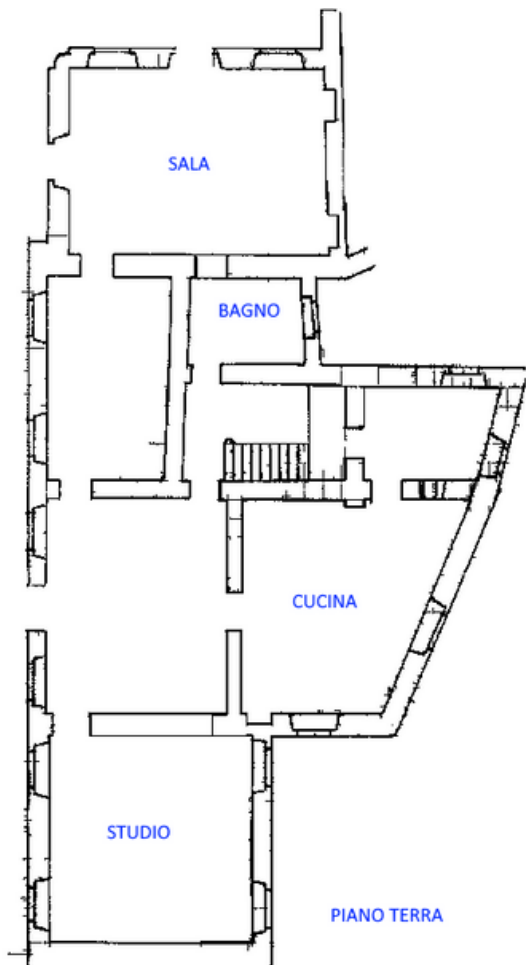

Al piano terra della villa troviamo un soggiorno doppio con affaccio sulla veranda, un altro soggiorno, un grande ingresso, un ampio tinello, uno studio, due bagni e una cucina attrezzata. Al primo piano, raggiungibile tramite una scala in granito, si trovano una camera padronale di 55 mq con balcone, altre quattro camere con balcone e tre bagni.

La mansarda indipendente dispone di due camere da letto, un soggiorno, una cucina e due bagni.

Nel piano seminterrato si trovano un locale per i vini e i locali tecnici.

Caratteristiche

- ✓ Giardino privato
- ✓ Vasca idromassaggio
- ✓ Cantina
- ✓ Taverna
- ✓ Terrazzo
- ✓ Caminetto
- ✓ Impianto d'allarme
- ✓ Mansarda
- ✓ Garage

G

175 kWh/m²a

camere da letto

8

bagni

6

superficie

860,5 mq

dimensione terreno

7500 mq

€3.000.000,00

PIANO TERRA

PRIMO PIANO

MANSARDA

CENTRO
SERVIZI
IMMOBILIARI

Milano | Lecco | Mandello del Lario