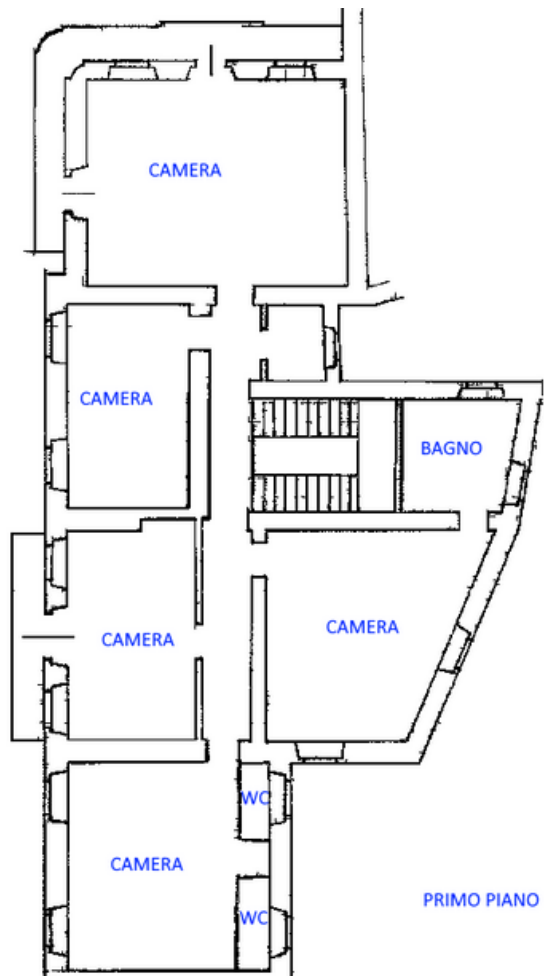

Al piano terra della villa troviamo un soggiorno doppio con affaccio sulla veranda, un altro soggiorno, un grande ingresso, un ampio tinello, uno studio, due bagni e una cucina attrezzata. Al primo piano, raggiungibile tramite una scala in granito, si trovano una camera padronale di 55 mq con balcone, altre quattro camere con balcone e tre bagni.

La mansarda indipendente dispone di due camere da letto, un soggiorno, una cucina e due bagni.

Nel piano seminterrato si trovano un locale per i vini e i locali tecnici.

Caratteristiche

- ✓ Giardino privato
- ✓ Vasca idromassaggio
- ✓ Cantina
- ✓ Taverna
- ✓ Terrazzo
- ✓ Caminetto
- ✓ Impianto d'allarme
- ✓ Mansarda
- ✓ Garage

dimensione terreno

7500 mq

€3.000.000,00

PIANO TERRA

PRIMO PIANO

MANSARDA

CENTRO
SERVIZI
IMMOBILIARI

Milano | Lecco | Mandello del Lario